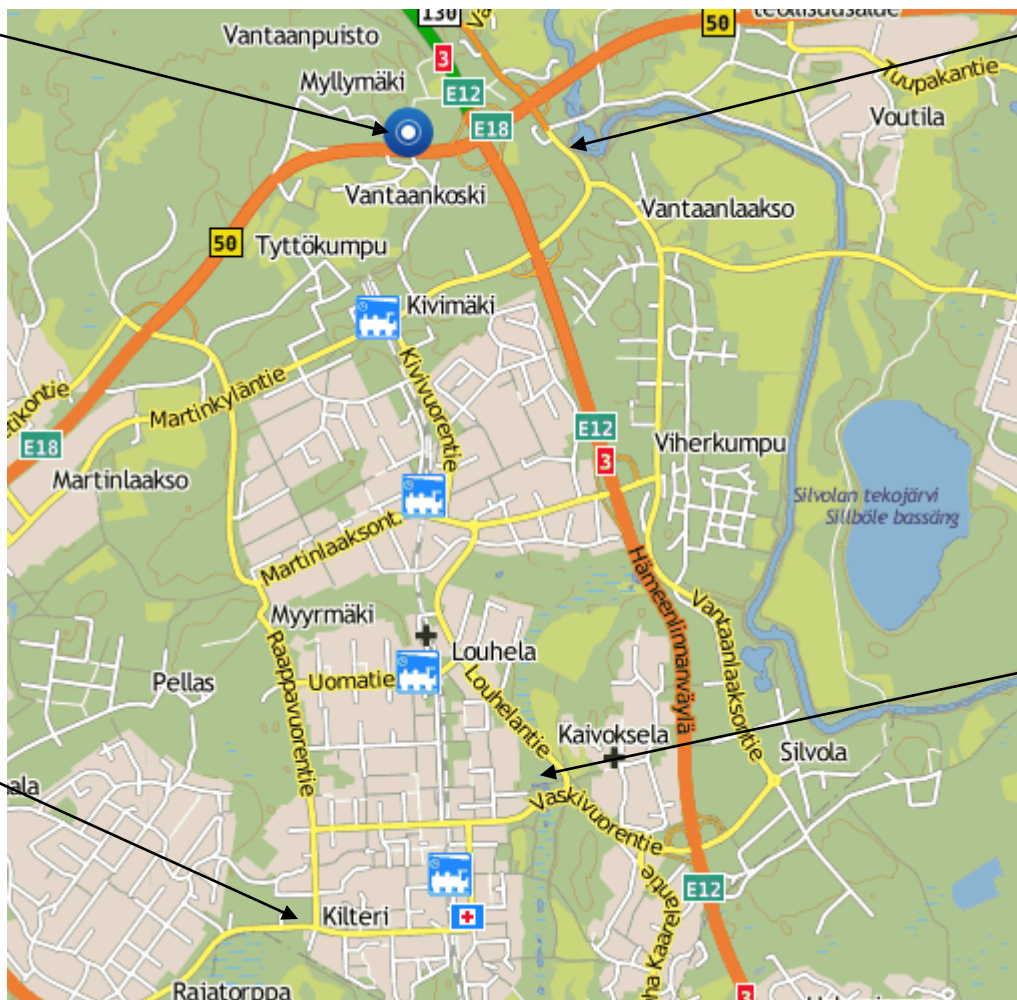

# Vantaankosken koulu, Isontammentie 15, 01730 Vantaa

<http://g.co/maps/ek8yb>

Liikenneympyrästä Kinkerikujalle  
Opasviitta "Vantaankosken koulu"

Keltaiset viivat kuvaavat nykyisiä teitä,  
Kuvapohjassa vanha Kehä 3 ja liittymät

Koululle ei liittymää Kehä III:lta, kulku ainoastaan Vanhan Nurmijärventien kautta  
HUOM! Navigaattori ei välttämättä tiedä tätä!!!

# Muita tärkeitä kohteita

Vantaankosken koulu

Vanha Nurmijärventie

EnergiaAreena  
Kisakanslia  
Rajatorpantie 23,  
01600 VANTAA

Varia Ammattikoulu  
Ruokailu  
Kulku  
Louhelantien kautta